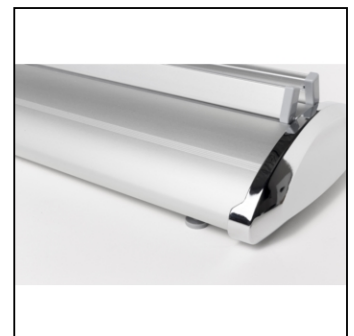

## Roll-Banner Double 85 x 200 cm

RBD085

- Roll-Banner Double 85 x 200 cm
- Najczęściej stosowana wysokość 200 cm
- Plastikowe nakładki boczne w kolorze chromowanym