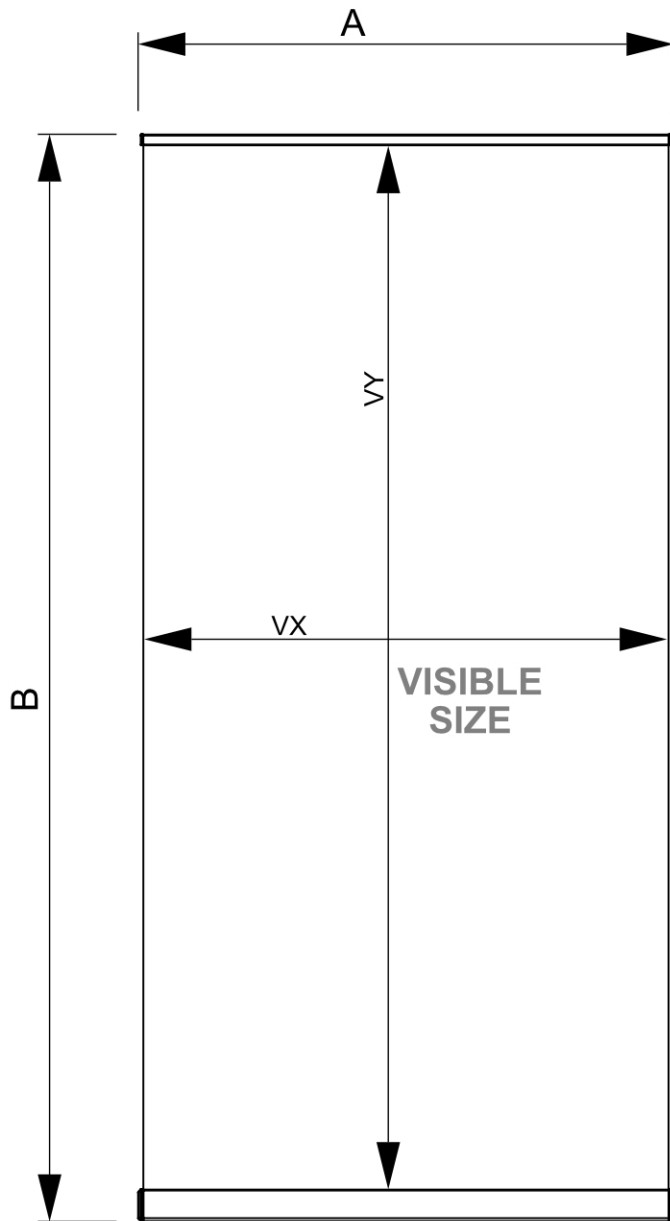

## Roll-Banner Double 85 x 200 cm

RBD085

- Roll-Banner Double 85 x 200 cm
- Najczęściej stosowana wysokość 200 cm
- Plastikowe nakładki boczne w kolorze chromowanym

## Roll-Banner Double 85 x 200 cm

RBD085

### PODSTAWOWE INFORMACJE

SKU	Sizes (mm) (A x B x C)	Format (mm)	Widoczny rozmiar (mm) (VXxVY)	Rozstaw otworów (mm) (XxY)
RBD085	910 x 2090 x 230	850 x 2000 mm	850 x 2000 mm	-

Orientacja	Weight (kg)
Pionowy	5,51