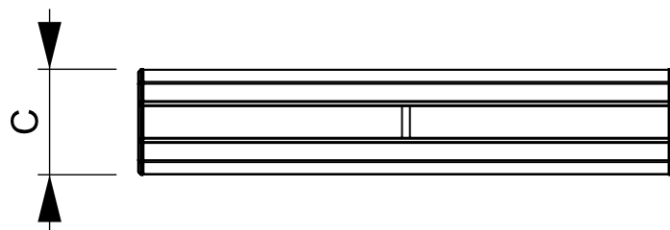

PRODUKT ARKUSZ

Roll-Banner Double 85 x 200 cm

RBD085