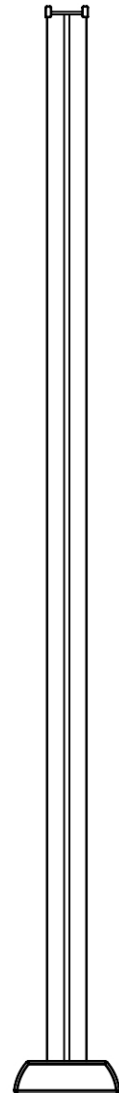

PRODUKT ARKUSZ

Roll-Banner Double 85 x 200 cm

RBD085